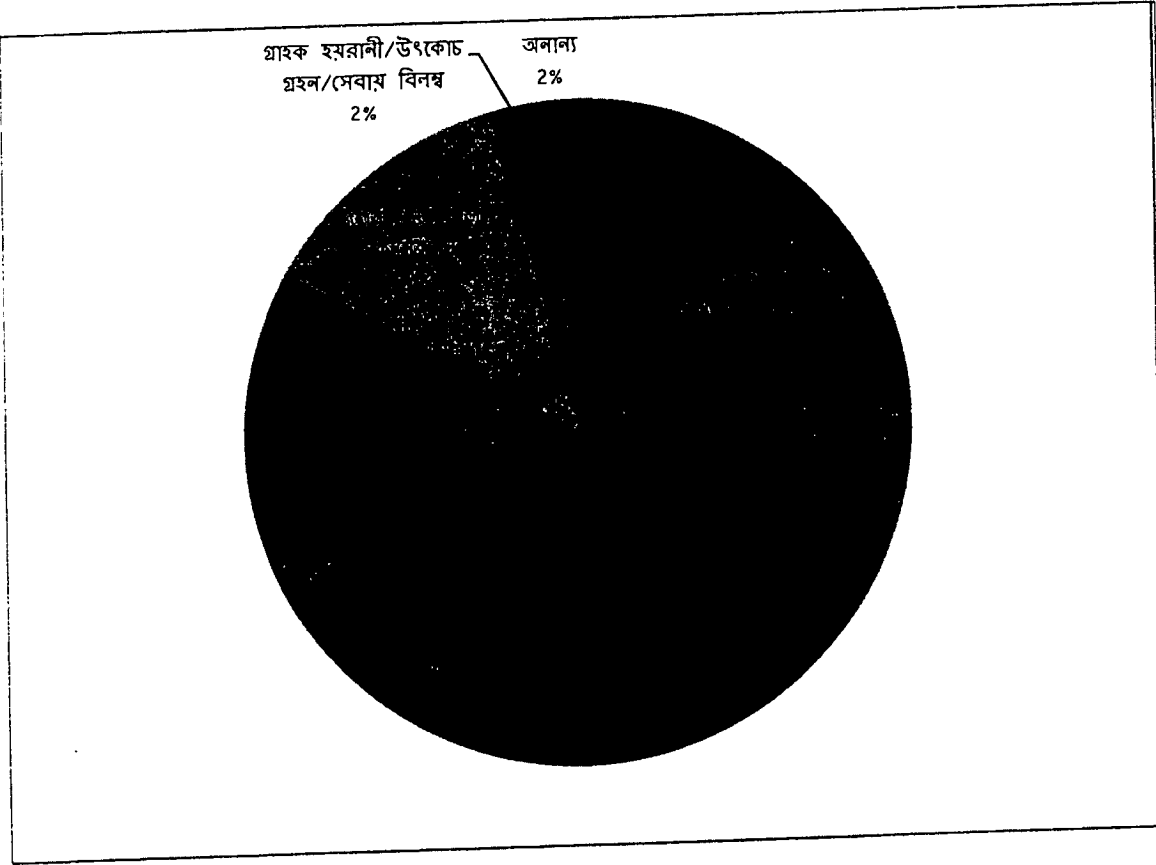

সংযুক্তি

জুন-২০২০ খ্রি.মাসের বাণবিবো'র কেন্দ্রীয় অভিযোগ কেন্দ্র কর্তৃক গৃহীত ও নিষ্পন্নকৃত অভিযোগ

অভিযোগের ধরণ	অভিযোগ গ্রহণের সংখ্যা	অভিযোগ নিষ্পন্নের সংখ্যা	শতভাগ
ট্রান্সফরমারের ফিউজ পোড়া/ ট্রান্সফরমারের আগুন লাগা	১২	১০০%	জুন মাসে বিদ্যুৎ বিভ্রাট হয়েছে
বিদ্যুৎ বিভ্রাট	২৮	১০০%	
তার ছেঁড়া/লুজ কানেকশন	৬	১০০%	
গ্রাহক হয়রানী/উৎকোচ গ্রহন/সেবায় বিলম্ব	১	১০০%	
অন্যান্য	১	১০০%	
	৪৮	১০০%	