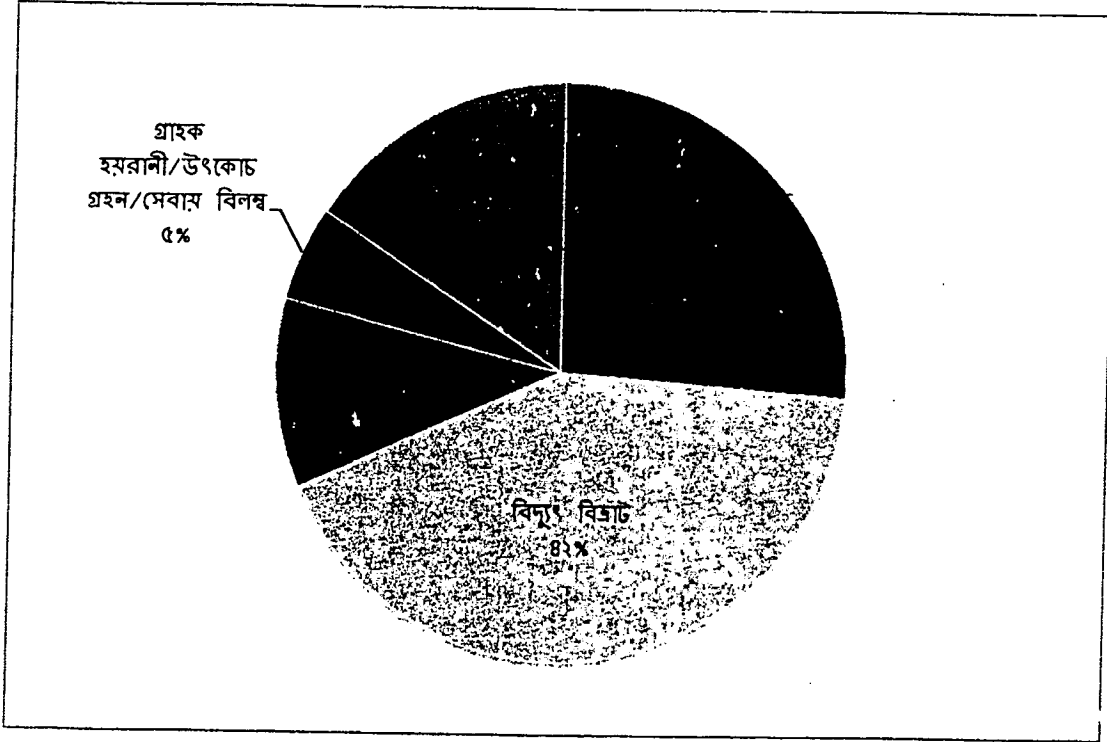

সংযুক্তি

জুলাই-২০২০ খ্রি. মাসের বাণবিবো'র কেন্দ্রীয় অভিযোগ কেন্দ্র কর্তৃক গৃহীত ও নিষ্পন্নকৃত অভিযোগ

অভিযোগের ধরণ	অভিযোগ গ্রহণের সংখ্যা	অভিযোগ নিষ্পন্নের সংখ্যা	অভিযোগ নিষ্পন্নের হার	মন্তব্য
ট্রান্সফরমারের ফিউজ পোড়া/ ট্রান্সফরমারের আগুন লাগা বিদ্যুৎ বিভ্রাট	১০	১০	১০০%	জুলাই মাসে বিদ্যুৎ বিভ্রাট হয়েছে
তার ছেঁড়া/লুজ কানেকশন	১৬	১৬	১০০%	
গ্রাহক হয়রানী/উৎকোচ গ্রহন/সেবায় বিলম্ব	৪	৪	১০০%	
অন্যান্য	২	২	১০০%	
	৬	৪	৬৬%	
	৩৮	৩৬	৯৫%	