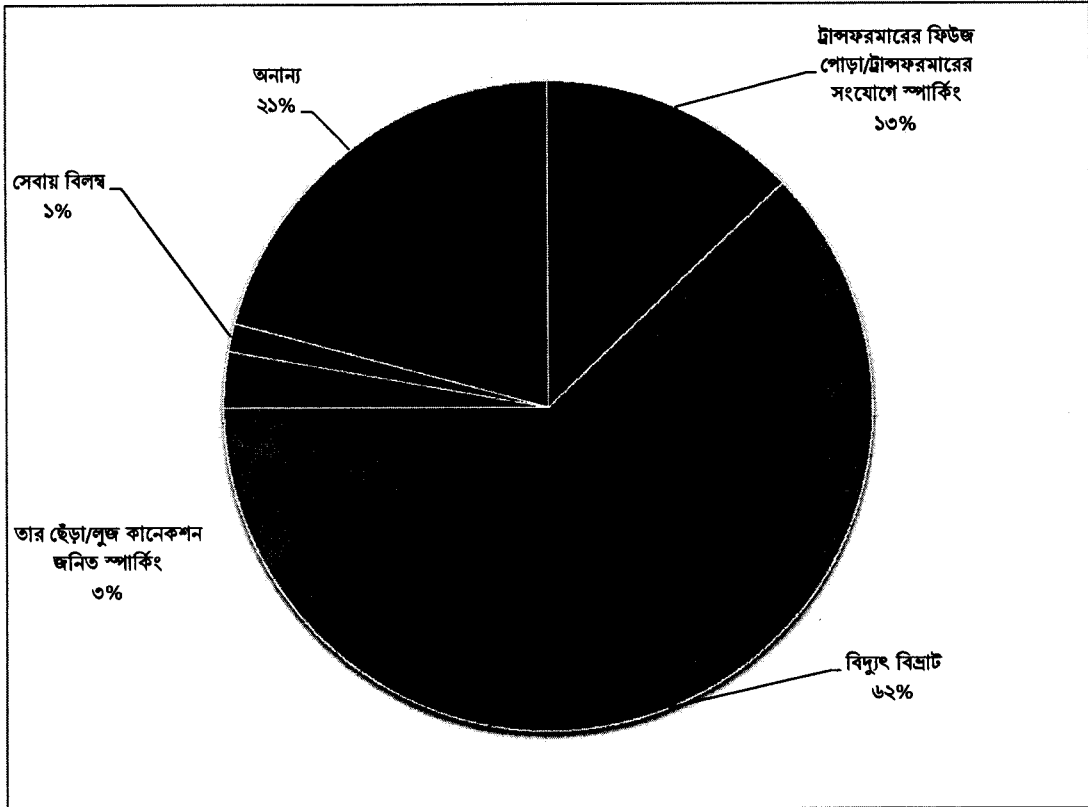

সংযুক্তি

মে-২০২১ খ্রি.মাসের বাপবিবো'র কেন্দ্রীয় অভিযোগ কেন্দ্র কর্তৃক গৃহীত ও নিষ্পন্নকৃত অভিযোগ

অভিযোগের ধরণ	অভিযোগ গ্রহণের সংখ্যা	অভিযোগ নিষ্পন্নের সংখ্যা	মন্তব্য
ট্রান্সফরমারের ফিউজ পোড়া/ ট্রান্সফরমারের সংযোগে স্পার্কিং	২৮	১০০%	
বিদ্যুৎ বিস্রাট	১৩৪	১০০%	
তার হেঁড়া/লুজ কানেকশন জনিত স্পার্কিং	৬	১০০%	
সেবায় বিলম্ব	৩	১০০%	
অন্যান্য	৪৫	১০০%	
	২১৬	১০০%	

[Handwritten signature]

[Handwritten signature]