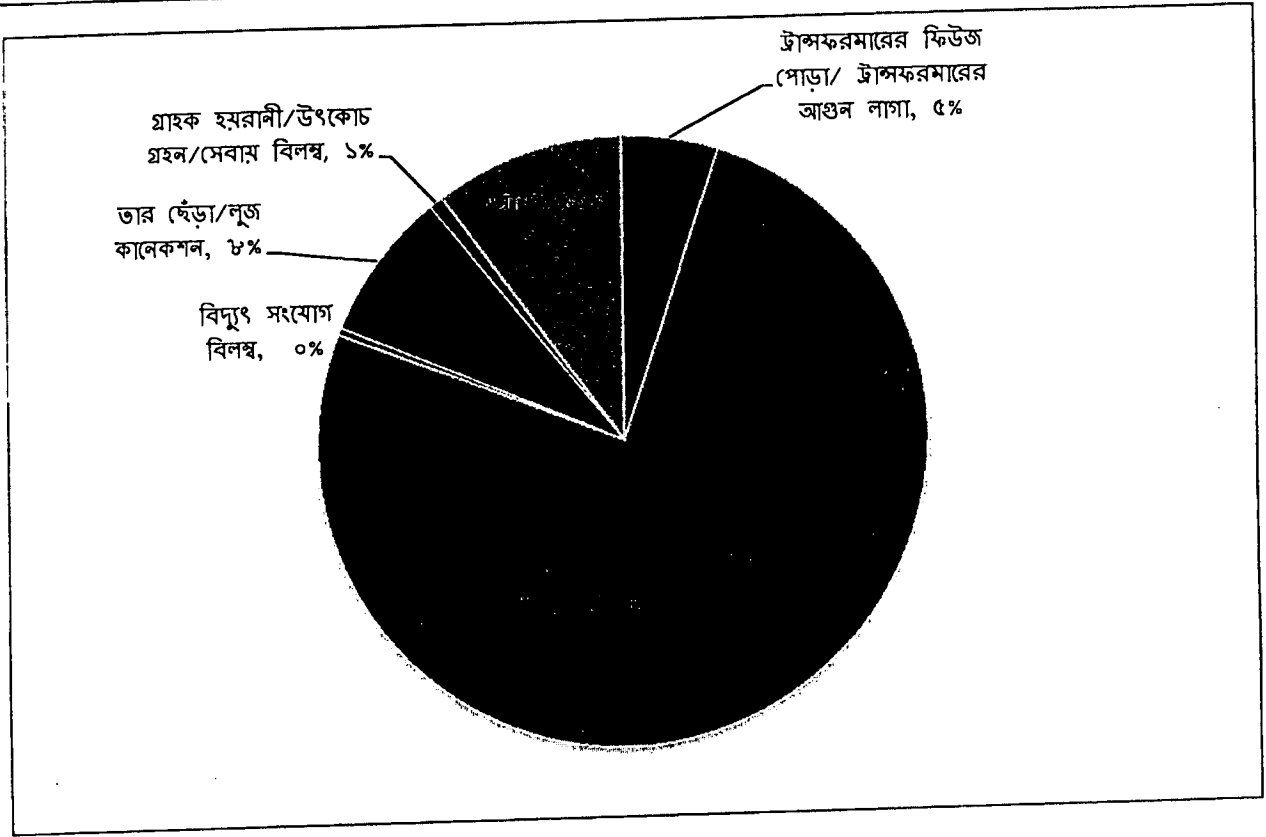

অভিযোগের ধরণ	অভিযোগ গ্রহণের সংখ্যা	অভিযোগ নিষ্পত্তির সংখ্যা	মন্তব্য
ট্রান্সফরমারের ফিউজ পোড়া/ ট্রান্সফরমারের আগুন লাগা	১৪	১০০%	ঘূর্ণিঝড় আমফানের আঘাতে সে মাসে বিদ্যুৎ বিভ্রাট হয়েছে
বিদ্যুৎ বিভ্রাট	২০৪	১০০%	
বিদ্যুৎ সংযোগ বিলম্ব	১	১০০%	
তার ছেঁড়া/লুজ কানেকশন	২১	১০০%	
গ্রাহক হয়রানী/উৎকোচ গ্রহন/সেবায় বিলম্ব	২	১০০%	
অন্যান্য	২৭	১০০%	
	২৬৯	১০০%	